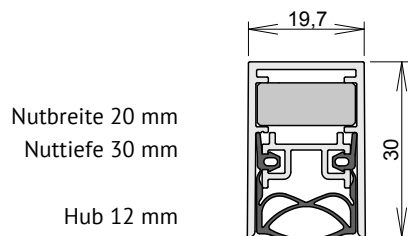

## Abmessungen

Anschlag

Einstellen

Beratung für Planer, Verarbeiter und Händler

info@cardatec.ch · Telefon +41 (0) 43 300 68 88