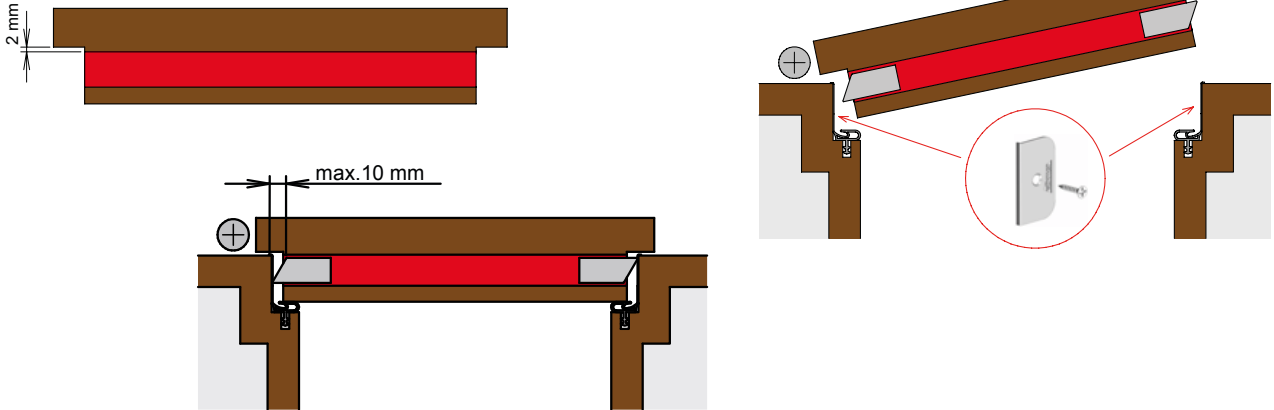

## Abmessungen

Anschlag

Einstellen

Beratung für Planer, Verarbeiter und Händler

info@cardatec.ch · Telefon +41 (0) 43 300 68 88