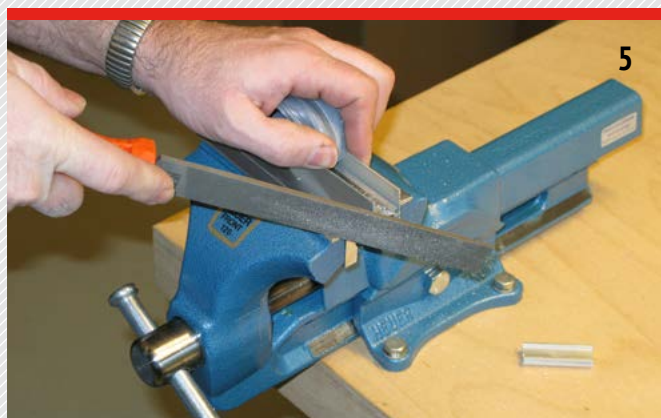

## Abmessungen

Anschlag

Einstellen

Beratung für Planer, Verarbeiter und Händler

info@cardatec.ch · Telefon +41 (0) 43 300 68 88