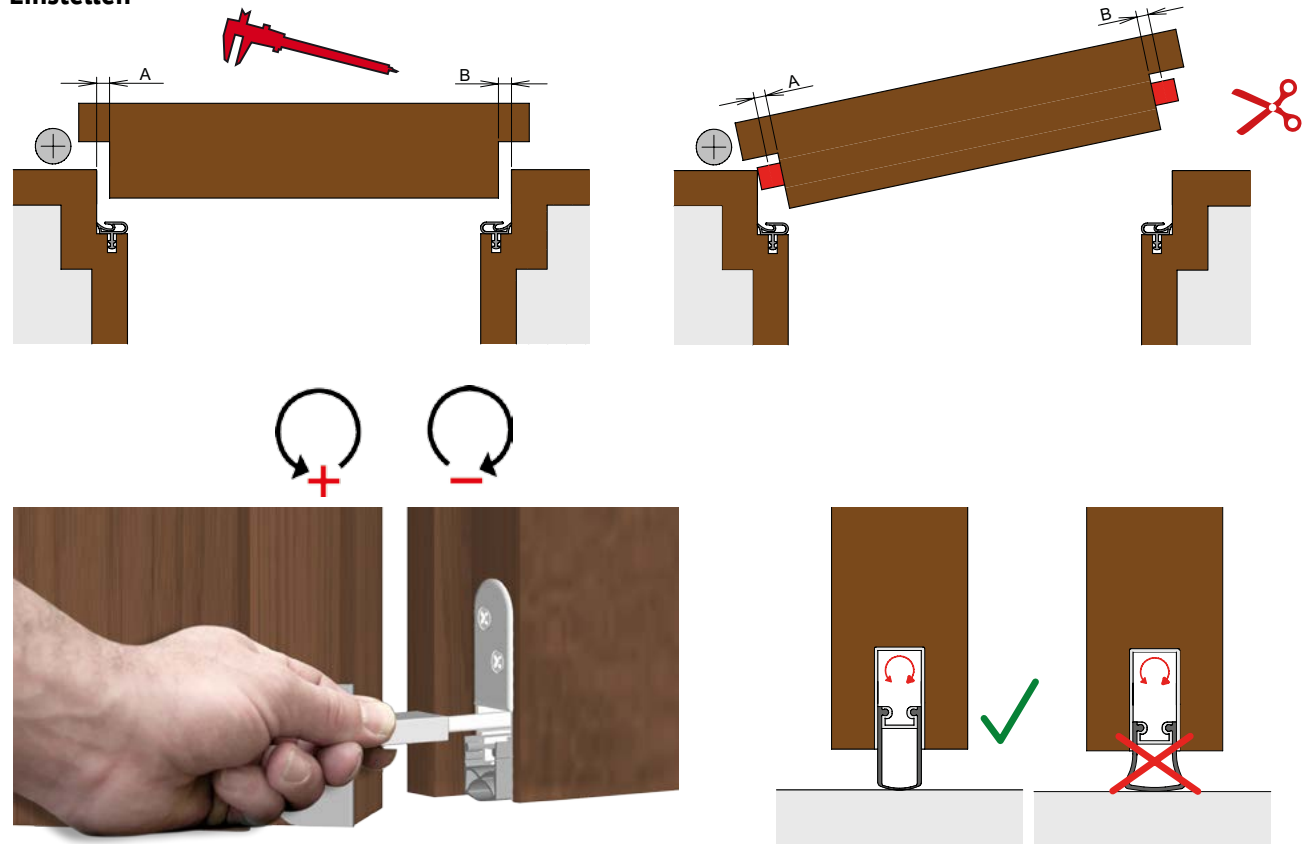

## Abmessungen

Anschlag

Einstellen

Beratung für Planer, Verarbeiter und Händler

info@cardatec.ch · Telefon +41 (0) 43 300 68 88