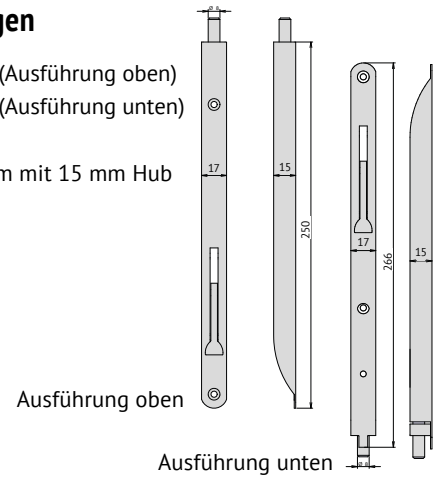

- Für CardaTec® D2 Türabsenkndichtung
- Passend zu CardaTec® Bodenschliessmulde
- Funktionssicher bei optimaler Dichtigkeit
- Ausführungen für oben und unten
- Stufenlose Höhenverstellung

Ausschreibungstext

CardaTec® D2 Türkantriegel, aus Edelstahl, für unten oder oben, mit stufenloser Höhenverstellung, passend zur D2 Türabsenkndichtung, Funktionssicherheit bei optimaler Dichtigkeit, passend zu CardaTec® Bodenschliessmulde

Abmessungen

17 x 250 mm (Ausführung oben)
17 x 266 mm (Ausführung unten)
15 mm Tiefe
Riegel: \varnothing 8 mm mit 15 mm Hub
Rundstulp

Artikelnummern und Preise

04.8003.0001 D2 Türkantriegel oben inklusive Schliessblech
CHF 38,00 (exkl. MWST.)