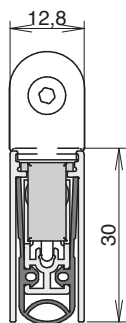

Abmessungen

Nutbreite 13 mm
Nuttiefe 30 mm
Hub 20 mm

4

Kürzen 1-7

1

5

2

6