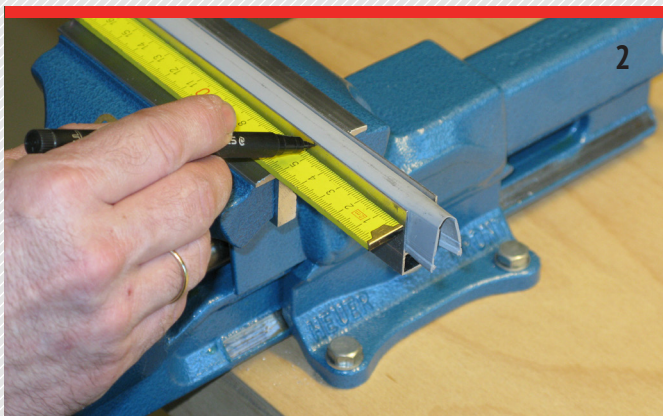

Abmessungen

Nutbreite 13 mm
Nuttiefe 30 mm
Hub 20 mm

4

Kürzen 1-7

1

5

2

6