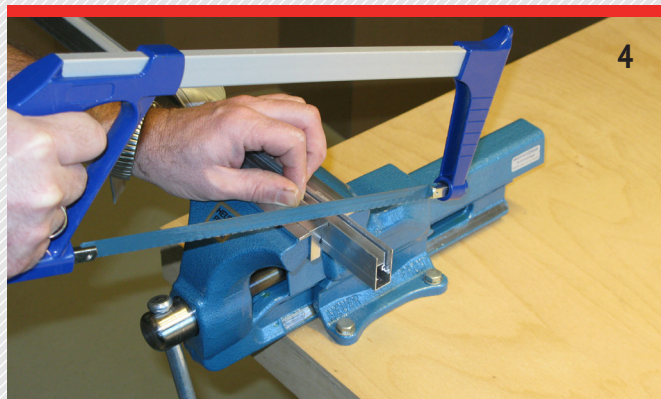

Abmessungen

Nutbreite 13 mm
Nuttiefe 30 mm
Hub 20 mm

4

Kürzen 1-7

1

5

2

6