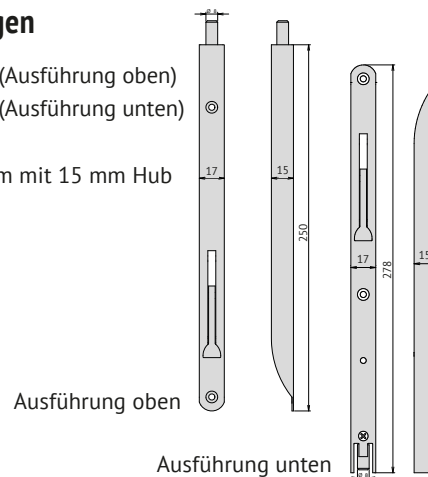

- Für CardaTec® D1 Türabsenkdeckung
- Passend zu CardaTec® Bodenschliessmulde
- Funktionssicher bei optimaler Dichtigkeit
- Ausführungen für oben und unten
- Stufenlose Höhenverstellung

Ausschreibungstext

CardaTec® D1 Türkantriegel, aus Edelstahl, für unten oder oben, mit stufenloser Höhenverstellung, passend zur D1 Türabsenkdeckung, Funktionssicherheit bei optimaler Dichtigkeit, passend zu CardaTec® Bodenschliessmulde

Abmessungen

17 x 250 mm (Ausführung oben)
17 x 278 mm (Ausführung unten)
15 mm Tiefe
Riegel: \varnothing 8 mm mit 15 mm Hub
Rundstulp

Artikelnummern und Preise

04.8003.0001 D1 Türkantriegel oben inklusive Schliessblech
CHF 38,00 (exkl. MWST.)