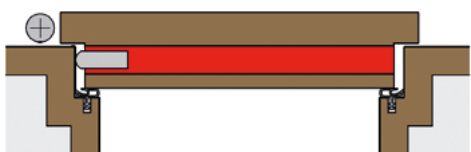

235 < au choix > 2.000

Largeur de rainure 13 mm
Profondeur de rainure 30 mm

Course 20 mm

Butée et montage

Butée : Bouton de déclenchement sur le côté paumelles

Déclenchement : d'un côté

Montage : dans la rainure, largeur 13 mm