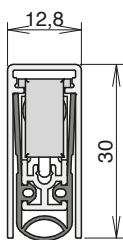

CardaTec® D1 pour portes à deux battants

>> Voir fiche technique séparée

Dimensions

Longueurs des paliers (mm)

XX D1 peut être raccourci de max. XX mm

320 85

460 140

585 125

710 125

835 200

960 200

1.085 200

1.210 200

1.335 200

1.460 200

Longueurs fixes (mm)

235 < au choix > 2.000

Largeur de rainure 13 mm
Profondeur de rainure 30 mm

Course 20 mm

Butée et montage

Butée : Bouton de déclenchement sur le côté paumelles

Déclenchement : d'un côté

Montage : dans la rainure, largeur 13 mm

Numéros article et prix

Numéro d'article = 04.0010.Longueur

Longueurs des paliers :

04.0010.0320	Seuil automatique D1	320 mm
04.0010.0460	Seuil automatique D1	460 mm
04.0010.0585	Seuil automatique D1	585 mm
04.0010.0710	Seuil automatique D1	710 mm
04.0010.0835	Seuil automatique D1	835 mm
04.0010.0960	Seuil automatique D1	960 mm
04.0010.1085	Seuil automatique D1	1.085 mm
04.0010.1210	Seuil automatique D1	1.210 mm
04.0010.1335	Seuil automatique D1	1.335 mm
04.0010.1460	Seuil automatique D1	1.460 mm