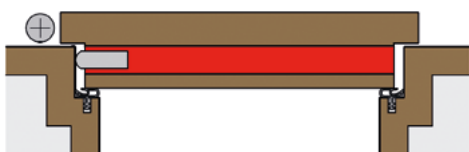

Numéros d'articles

Numéro d'article = 04.0010.Longueur

Longueurs standards:

04.0010.0320	Seuil automatique D1	320 mm
04.0010.0460	Seuil automatique D1	460 mm
04.0010.0585	Seuil automatique D1	585 mm
04.0010.0710	Seuil automatique D1	710 mm
04.0010.0835	Seuil automatique D1	835 mm
04.0010.0960	Seuil automatique D1	960 mm
04.0010.1085	Seuil automatique D1	1.085 mm
04.0010.1210	Seuil automatique D1	1.210 mm
04.0010.1335	Seuil automatique D1	1.335 mm
04.0010.1460	Seuil automatique D1	1.460 mm

Pour toutes les longueurs standards, un même prix.

Longueurs fixes:

235 mm minimum

2.000 mm maximum

04.0010.XXXX Seuil automatique D1 Longueur fixe XXXX mm

Pour toutes les longueurs fixes, un même prix.

Pour plus d'informations, consulter le site www.cardatec.ch

- Informations sur l'ensemble de la gamme
- Guide de montage
- Dessins techniques

Conseil pour les planificateurs, transformateurs et commerçants

info@cardatec.ch · Téléphone +41 (0) 43 300 68 88