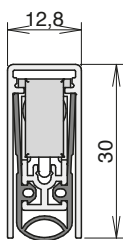

## Dimensions

Longueurs standards (mm)

XX D1 peut être raccourci de max. XX mm

320 85

460 140

585 125

710 125

835 200

960 200

1.085 200

1.210 200

1.335 200

1.460 200

Longueurs fixes (mm)

235 < au choix > 2.000

Largeur de rainure 13 mm  
Profondeur de rainure 30 mm

## Butée et montage

Butée : Bouton de déclenchement sur le côté paumelles

Déclenchement : d'un côté

Montage : dans la rainure, largeur 13 mm

## Numéros d'articles

Numéro d'article = 04.0010.Longueur