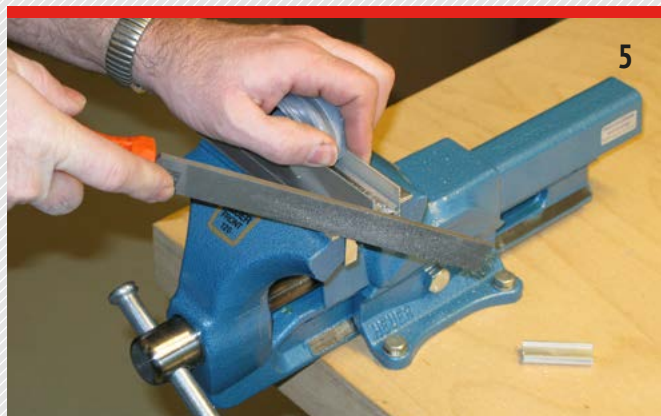

Dimensions

Butée

Réglage

Conseil pour les planificateurs, transformateurs et commerçants

info@cardatec.ch · Téléphone +41 (0) 43 300 68 88