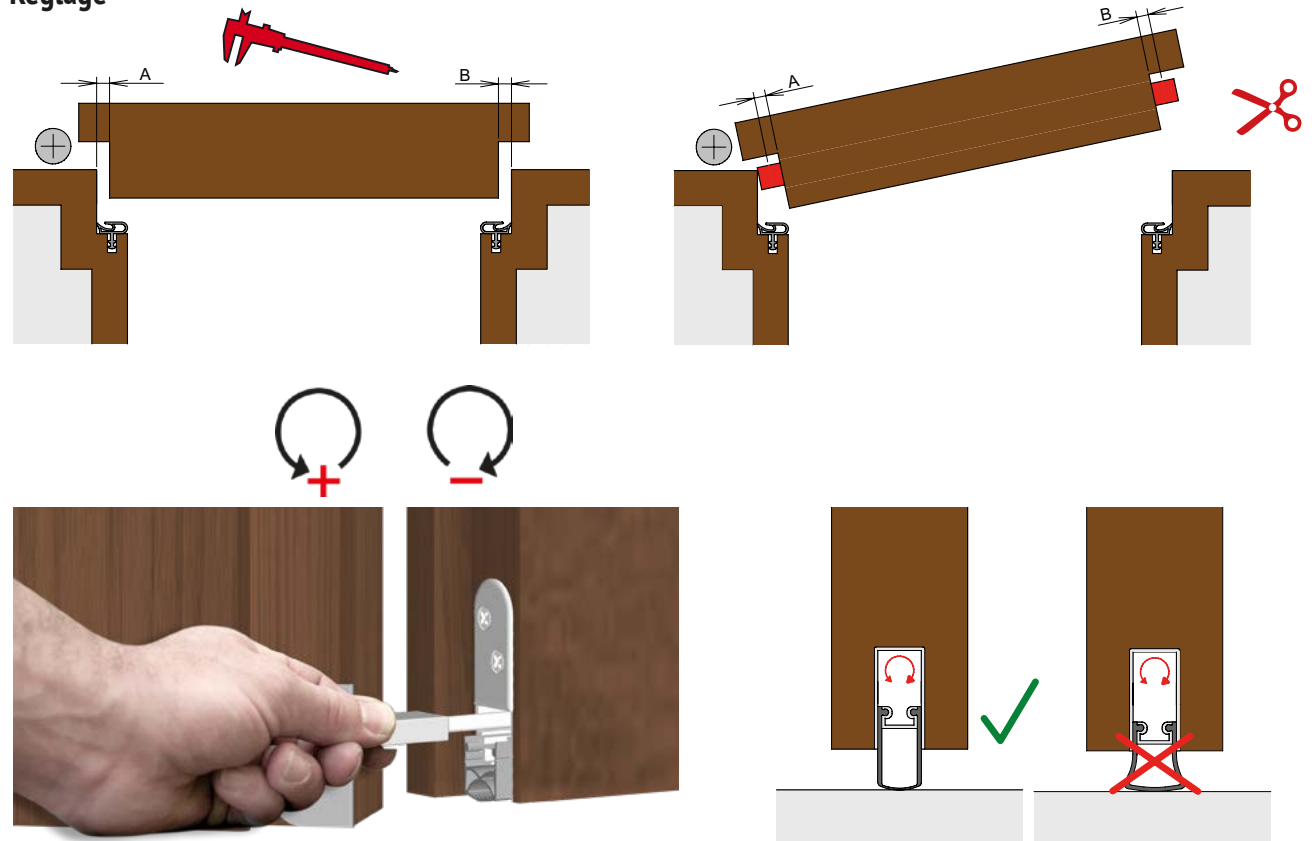

Dimensions

Butée

Réglage

Conseil pour les planificateurs, transformateurs et commerçants

info@cardatec.ch · Téléphone +41 (0) 43 300 68 88