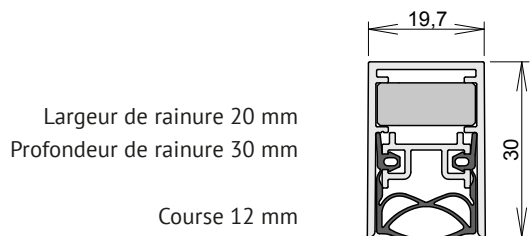

Dimensions

Butée

Réglage

Conseil pour les planificateurs, transformateurs et commerçants

info@cardatec.ch · Téléphone +41 (0) 43 300 68 88