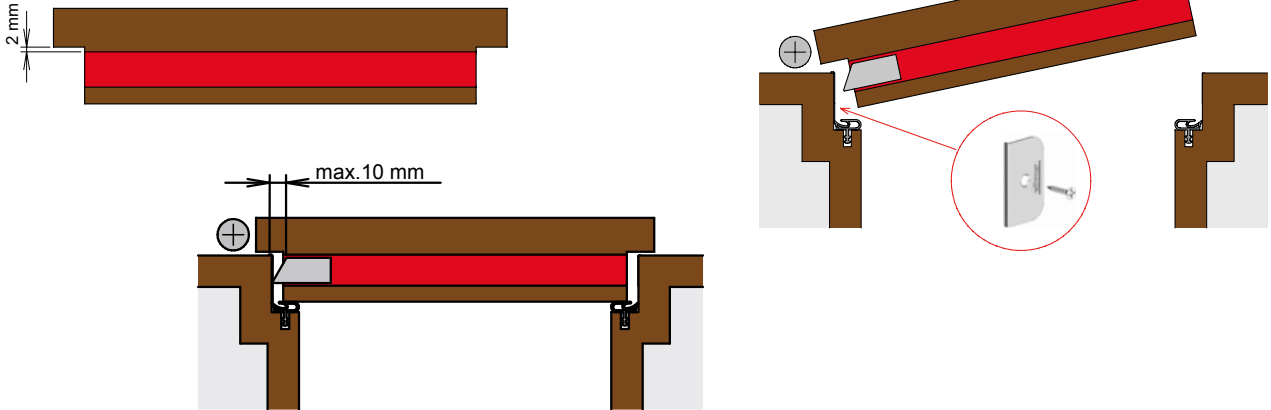

Dimensions

Butée

Réglage

Conseil pour les planificateurs, transformateurs et commerçants

info@cardatec.ch · Téléphone +41 (0) 43 300 68 88