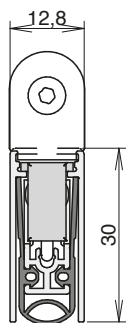

### Dimensions

Largeur de rainure 13 mm  
Profondeur de rainure 30 mm  
Course 20 mm

4

Raccourcir 1-7

1

5

2

6