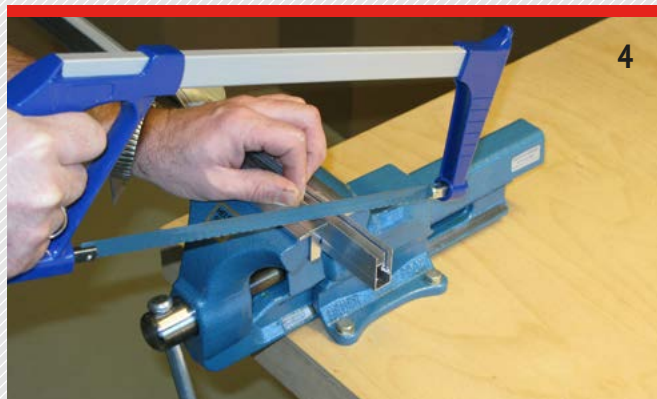

### Dimensions

Largeur de rainure 13 mm  
Profondeur de rainure 30 mm  
Course 20 mm

4

Raccourcir 1-7

1

5

2

6