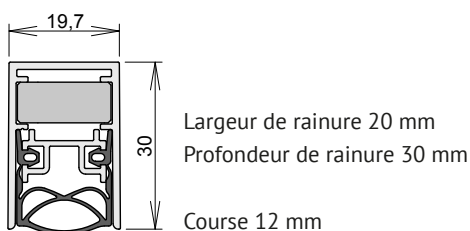

## Dimensions

Longueurs standards (mm) 125 D2 peut être raccourci de max. 125 mm

710	125
835	125
960	125
1.085	125
1.210	125
1.335	125
1.460	125

Longueurs fixes (mm)

**710 < au choix > 1.500**