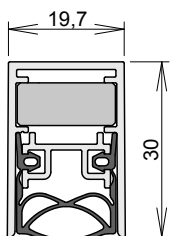

Dimensions

Largeur de rainure 20 mm
Profondeur de rainure 30 mm
Course 12 mm

Butée

Réglage

Conseil pour les planificateurs, transformateurs et commerçants

info@cardatec.ch · Téléphone +41 (0) 43 300 68 88