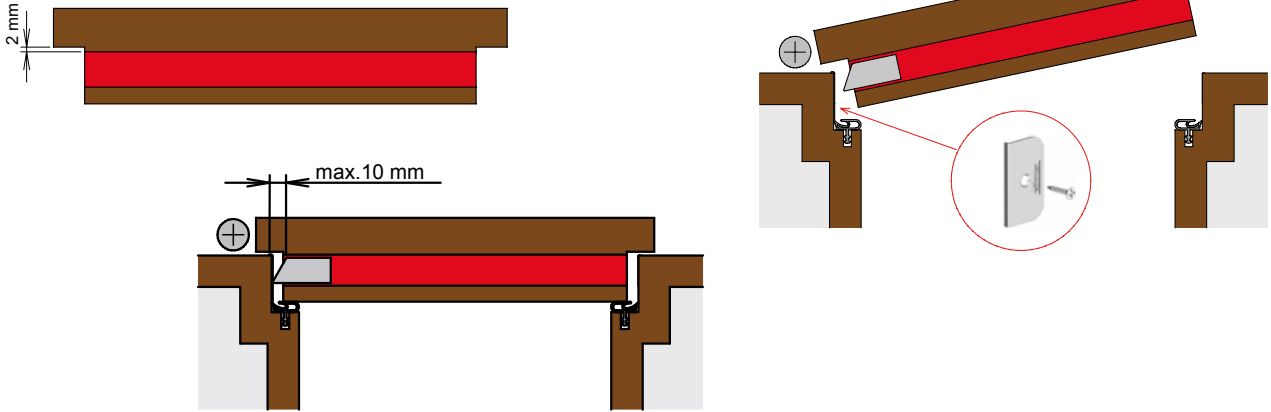

Dimensions

Largeur de rainure 20 mm
Profondeur de rainure 30 mm
Course 12 mm

Butée

Réglage

Conseil pour les planificateurs, transformateurs et commerçants

info@cardatec.ch · Téléphone +41 (0) 43 300 68 88