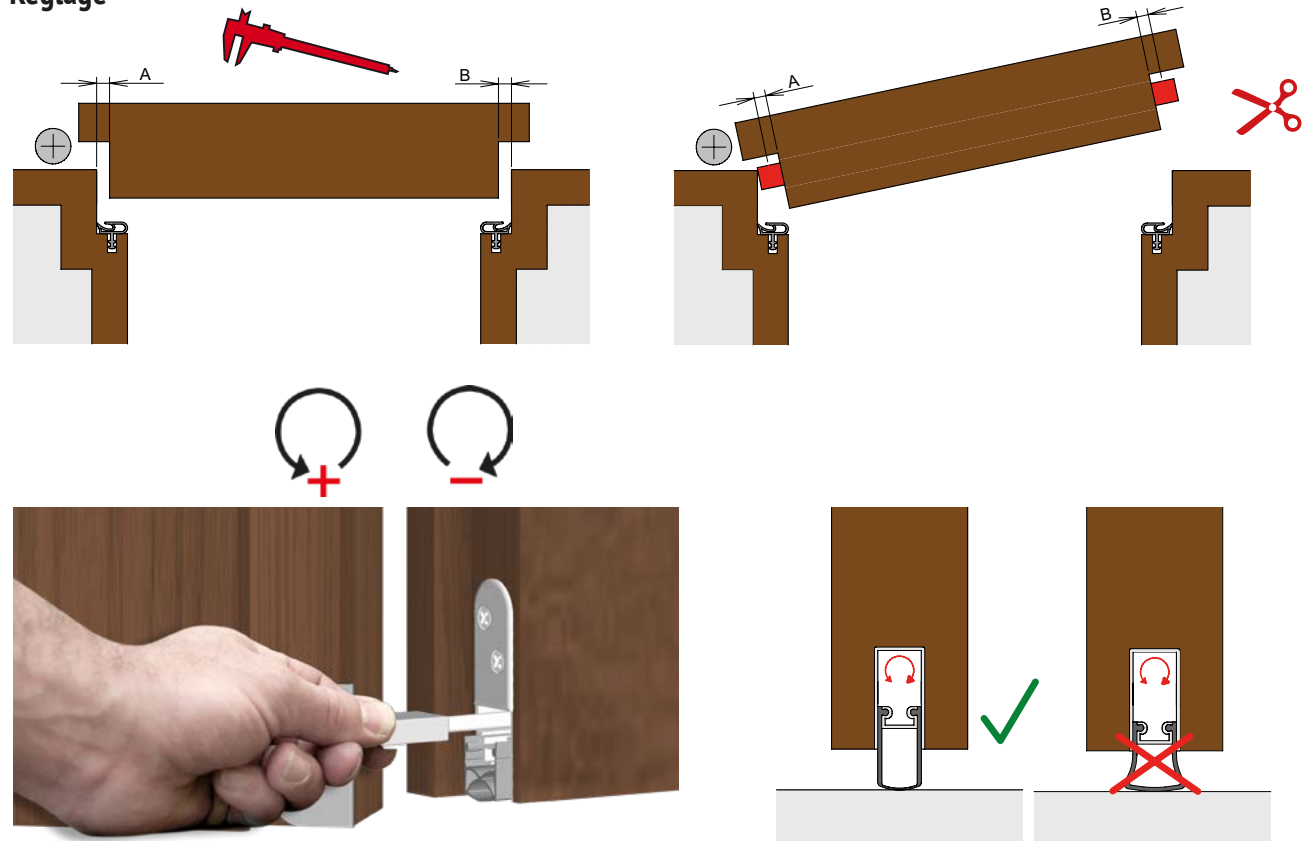

Dimensions

Largeur de rainure 20 mm
Profondeur de rainure 30 mm
Course 12 mm

Butée

Réglage

Conseil pour les planificateurs, transformateurs et commerçants

info@cardatec.ch · Téléphone +41 (0) 43 300 68 88