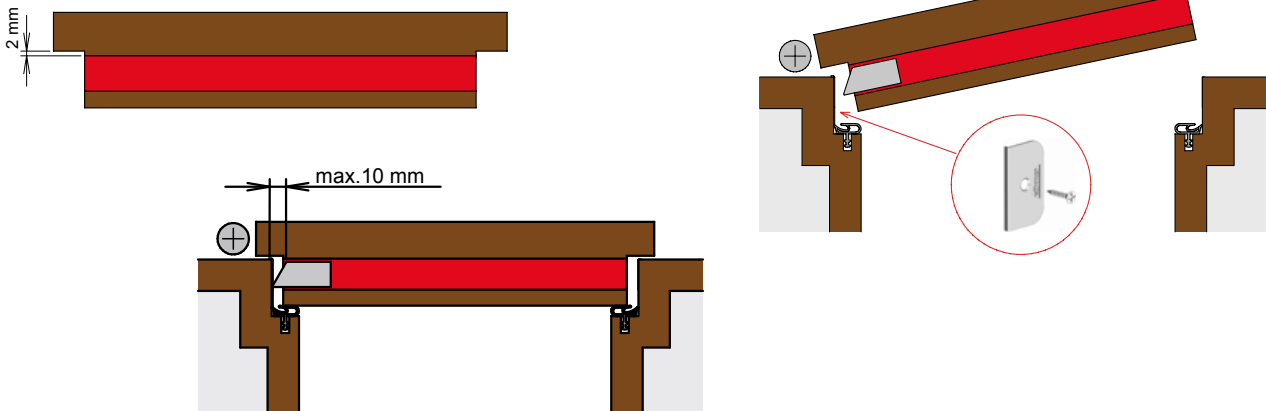

## Abmessungen

Anschlag

Einstellen

Beratung für Planer, Verarbeiter und Händler

info@cardatec.ch · Telefon +41 (0) 43 300 68 88