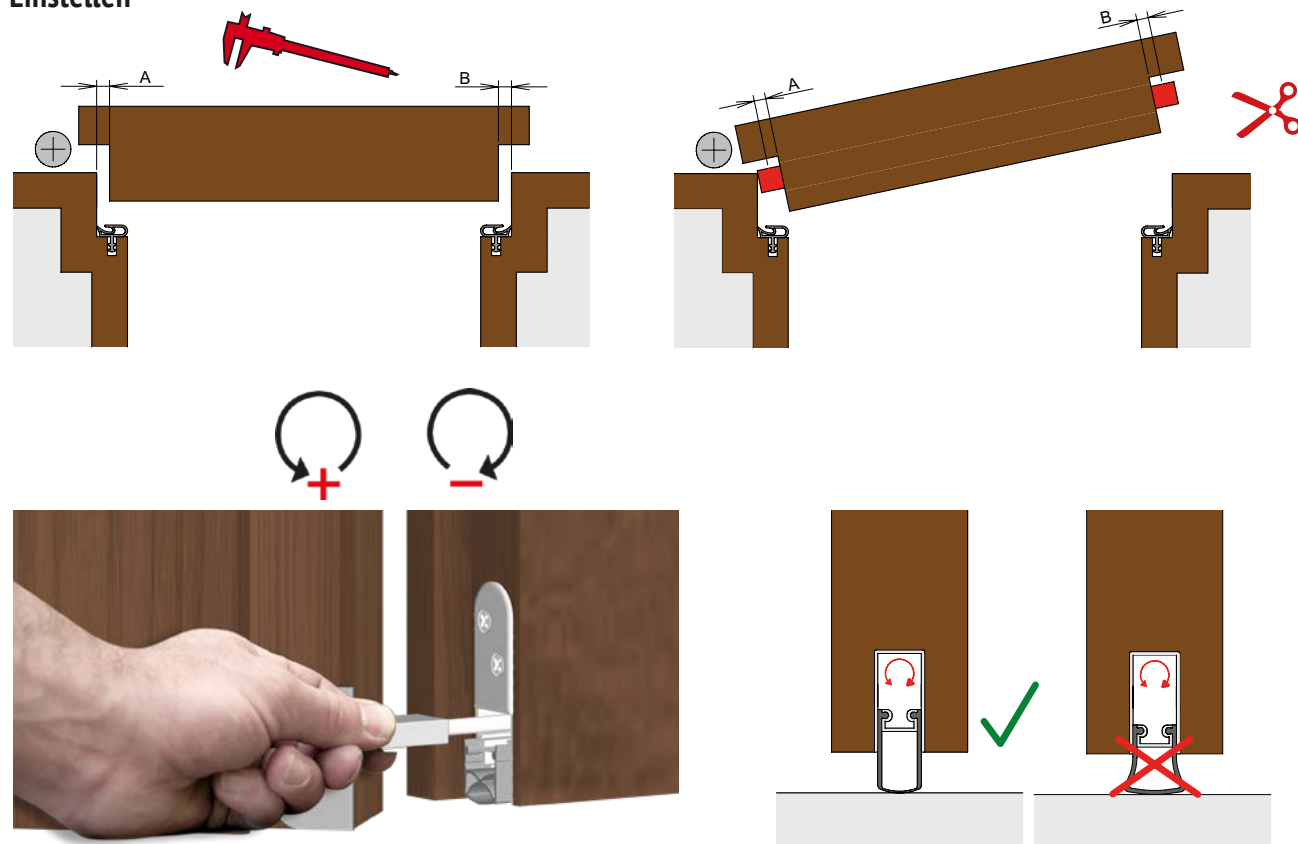

## Abmessungen

Anschlag

Einstellen

Beratung für Planer, Verarbeiter und Händler

info@cardatec.ch · Telefon +41 (0) 43 300 68 88