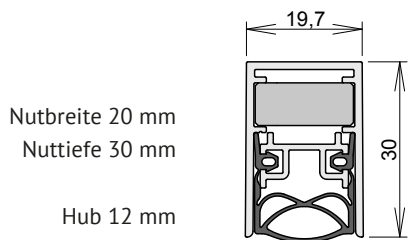

## Abmessungen

Anschlag

Einstellen

Beratung für Planer, Verarbeiter und Händler

info@cardatec.ch · Telefon +41 (0) 43 300 68 88