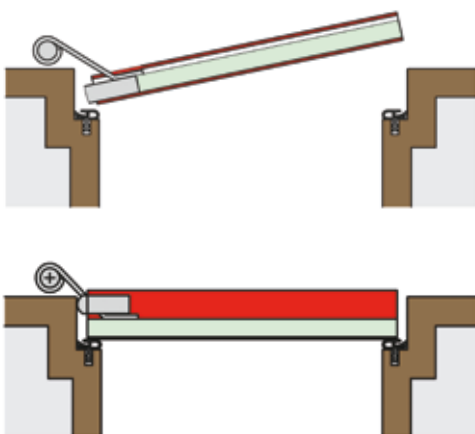

Dimensions

Longueurs des paliers (mm)

XX D3 peut être raccourci de max. XX mm

710 125

835 200

960 200

1.085 200

1.210 200

Longueurs fixes (mm)

235 < au choix > 1.335

porte neuve

porte existante

Butée et montage

Butée : Bouton de déclenchement sur le côté paumelles

Déclenchement : d'un côté

Montage pour portes existantes: appliquer sur la porte

Montage pour des portes neuves: sous la porte

Numéros article et prix

Portes neuves

Numéro d'article = 04.0030.Longueur

Longueurs des paliers:

04.0030.0710	Seuil automatique D3	710 mm
04.0030.0835	Seuil automatique D3	835 mm
04.0030.0960	Seuil automatique D3	960 mm
04.0030.1085	Seuil automatique D3	1.085 mm
04.0030.1210	Seuil automatique D3	1.210 mm