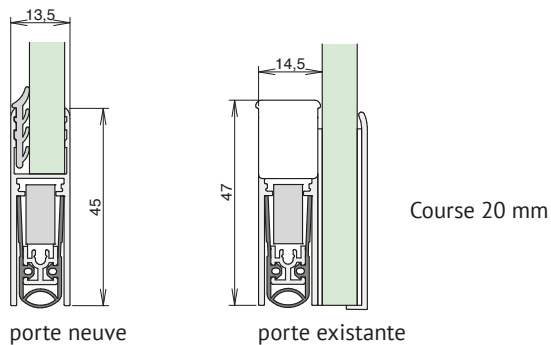

Dimensions

Longueurs des paliers (mm)

XX D3 peut être raccourci de max. XX mm

710 125

835 200

960 200

1.085 200

1.210 200

Longueurs fixes (mm)

235 < au choix > 1.335

porte neuve

porte existante

Butée et montage

Butée : Bouton de déclenchement sur le côté paumelles

Déclenchement : d'un côté

Montage pour portes existantes: appliquer sur la porte

Montage pour des portes neuves: sous la porte

Numéros article et prix

Portes neuves

Numéro d'article = 04.0030.Longueur

Longueurs des paliers:

04.0030.0710	Seuil automatique D3	710 mm
04.0030.0835	Seuil automatique D3	835 mm
04.0030.0960	Seuil automatique D3	960 mm
04.0030.1085	Seuil automatique D3	1.085 mm
04.0030.1210	Seuil automatique D3	1.210 mm