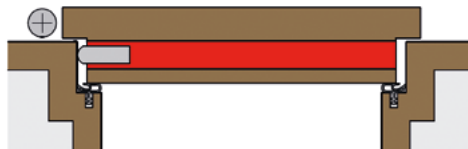

### Detailbeschreibung

- Schalldämmwert bis 52 dB
- Einseitige, zeitverzögerte Auslösung
- Geeignet für Türen aus Holz, Metall, Kunststoff
- Nutbreite 17 mm
- Für Bodenluft bis 16 mm
- Parallele Absenkung
- Automatischer Niveaueausgleich und Überlastschutz
- Kein Versatz der Innenschiene, dadurch höhere Eckendichtigkeit und einfache Kürzbarkeit
- Einfache Wartung, leichte Demontage der Innenschiene zum Wechseln des Dichtprofils
- Einstellung ohne Werkzeug
- Profil aus Aluminium
- Dichtprofil aus selbstverlöschendem Silikon

### Abmessungen

Lagerlängen (mm)

XX Um dieses Mass kann D5 maximal gekürzt werden

710	55
835	93
960	203
1.085	253
1.210	190

Fixlängen (mm)

655 < beliebig > 1.600

### Anschlag und Montage

Anschlag: Auslöseknopf an der Bandseite

Auslösung: einseitig

Montage: in der Nut, Breite 17 mm