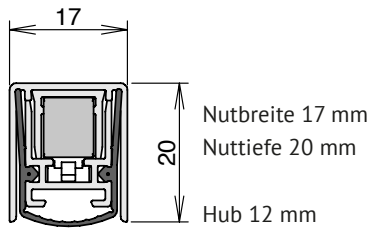

### Detailbeschreibung

- Schalldämmwert bis 52 dB
- Einseitige, zeitverzögerte Auslösung
- Geeignet für Türen aus Holz, Metall, Kunststoff
- Nutbreite 17 mm
- Für Bodenluft bis 16 mm
- Parallele Absenkung
- Automatischer Niveaueausgleich und Überlastschutz
- Kein Versatz der Innenschiene, dadurch höhere Eckendichtigkeit und einfache Kürzbarkeit
- Einfache Wartung, leichte Demontage der Innenschiene zum Wechseln des Dichtprofils
- Einstellung ohne Werkzeug
- Profil aus Aluminium
- Dichtprofil aus selbstverlöschendem Silikon

### Abmessungen

Lagerlängen (mm)

XX Um dieses Mass kann D5 maximal gekürzt werden

710	55
835	93
960	203
1.085	253
1.210	190

Fixlängen (mm)

655 < beliebig > 1.600

### Anschlag und Montage

Anschlag: Auslöseknopf an der Bandseite

Auslösung: einseitig

Montage: in der Nut, Breite 17 mm

### Artikelnummern und Preise

Artikelnummer = 04.0050.Länge