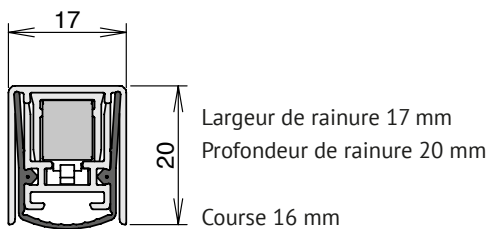

Description détaillée

- Isolation phonique jusqu'à 52 dB
- Déclenchement unilatéral temporisé
- Convient pour les portes en bois, en métal et en plastique
- Largeur de rainure 17 mm
- Pour l'air au sol jusqu'à 16 mm
- Descente parallèle
- Compensation de niveau automatique et protection contre les surcharges
- Pas de décalage du rail interne, d'où une meilleure étanchéité des angles et une coupe facile
- Maintenance aisée, démontage du rail intérieur très simple en vue du remplacement du profilé d'étanchéité
- Réglage sans outil
- Profilé en aluminium
- Profilé d'étanchéité en silicone auto-extincteur

Dimensions

Longueurs standards (mm)

XX D5 peut être raccourci de max. XX mm

710	55
835	93
960	203
1.085	253
1.210	190

Longueurs fixes (mm)

655 < au choix > 1.600

Butée et montage

Butée : Bouton de déclenchement sur le côté paumelles

Déclenchement : d'un côté

Montage : dans la rainure, largeur 17 mm

Numéros d'articles

Numéro d'article = 04.0050.Longueur

Longueurs standards:

04.0050.0710	Seuil automatique D5	710 mm
04.0050.0835	Seuil automatique D5	835 mm
04.0050.0960	Seuil automatique D5	960 mm
04.0050.1085	Seuil automatique D5	1.085 mm
04.0050.1210	Seuil automatique D5	1.210 mm