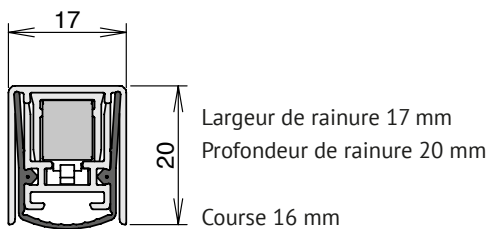

Dimensions

Longueurs des paliers (mm)

XX D5 peut être raccourci de max. XX mm

710	55
835	93
960	203
1.085	253
1.210	190

Longueurs fixes (mm)

655 < au choix > 1.600

Butée et montage

Butée : Bouton de déclenchement sur le côté paumelles

Déclenchement : d'un côté

Montage : dans la rainure, largeur 17 mm

Numéros article et prix

Numéro d'article = 04.0050.Longueur

Longueurs des paliers :

04.0050.0710	Seuil automatique D5	710 mm
04.0050.0835	Seuil automatique D5	835 mm
04.0050.0960	Seuil automatique D5	960 mm
04.0050.1085	Seuil automatique D5	1.085 mm
04.0050.1210	Seuil automatique D5	1.210 mm