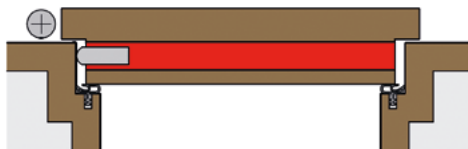

Dimensions

Longueurs des paliers (mm)

XX D5 peut être raccourci de max. XX mm

710	55
835	93
960	203
1.085	253
1.210	190

Longueurs fixes (mm)

655 < au choix > 1.600

Butée et montage

Butée : Bouton de déclenchement sur le côté paumelles

Déclenchement : d'un côté

Montage : dans la rainure, largeur 17 mm

Numéros article et prix

Numéro d'article = 04.0050.Longueur

Longueurs des paliers :

04.0050.0710	Seuil automatique D5	710 mm
04.0050.0835	Seuil automatique D5	835 mm
04.0050.0960	Seuil automatique D5	960 mm
04.0050.1085	Seuil automatique D5	1.085 mm
04.0050.1210	Seuil automatique D5	1.210 mm