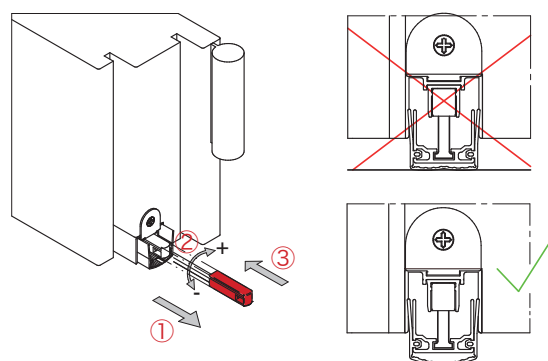

6 Réglage

**Conseil pour les planificateurs, transformateurs
et commerçants**

info@cardatec.ch · Téléphone +41 (0) 43 300 68 88