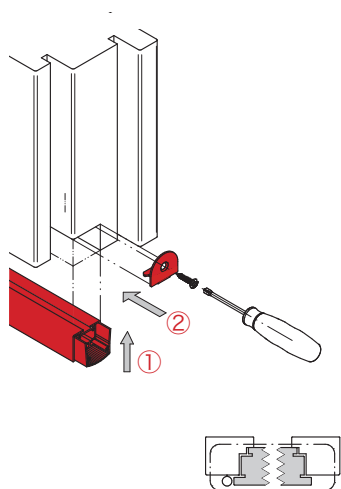

5 Vantail

6 Réglage

**Conseil pour les planificateurs, transformateurs
et commerçants**

info@cardatec.ch · Téléphone +41 (0) 43 300 68 88