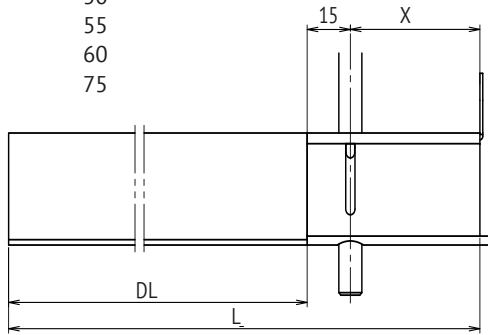

Abmessungen Nutbreite 13 mm Nuttiefe 30 mm

Dornmass X mm	Adapterlänge (X+15) mm
30	45
35	50
40	55
45	60
60	75

Beratung für Planer, Verarbeiter und Händler

info@cardatec.ch · Telefon +41 (0) 43 300 68 88