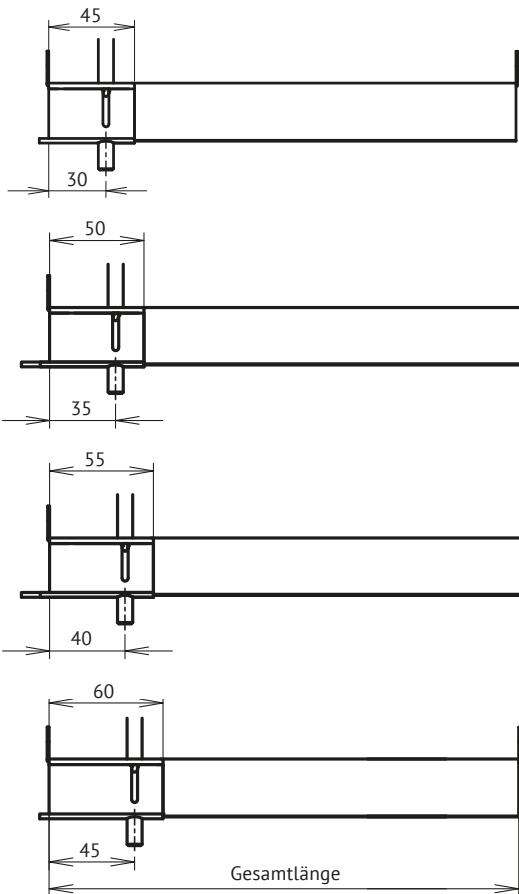

Abmessungen Nutbreite 13 mm Nuttiefe 30 mm

Dornmass X mm	Adapterlänge (X+15) mm
30	45
35	50
40	55
45	60
60	75

Beratung für Planer, Verarbeiter und Händler

info@cardatec.ch · Telefon +41 (0) 43 300 68 88