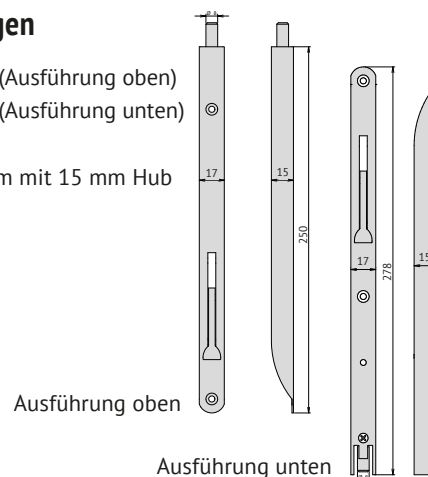

- Für CardaTec® D1 Türabsenkdeckung
- Passend zu CardaTec® Bodenschliessmulde
- Funktionssicher bei optimaler Dichtigkeit
- Ausführungen für oben und unten
- Stufenlose Höhenverstellung

Ausschreibungstext

CardaTec® D1 Türkantriegel, aus Edelstahl, für unten oder oben, mit stufenloser Höhenverstellung, passend zur D1 Türabsenkdeckung, Funktionssicherheit bei optimaler Dichtigkeit, passend zu CardaTec® Bodenschliessmulde

Abmessungen

17 x 250 mm (Ausführung oben)
 17 x 278 mm (Ausführung unten)
 15 mm Tiefe
 Riegel: \varnothing 8 mm mit 15 mm Hub
 Rundstulp

Artikelnummern und Preise

04.8003.0001 D1 Türkantriegel oben inklusive Schliessblech
 CHF 38,00 (exkl. MWST.)