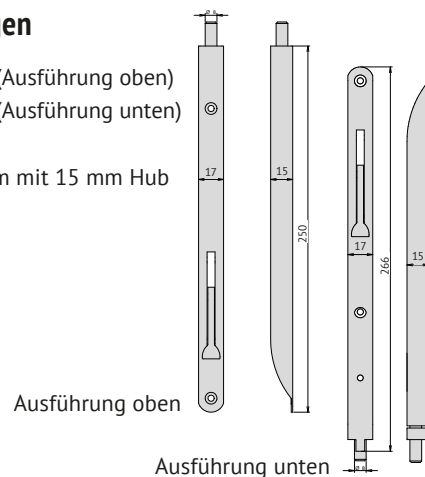

- Für CardaTec® D2 Türabsenkdichtung
- Passend zu CardaTec® Bodenschliessmulde
- Funktionssicher bei optimaler Dichtigkeit
- Ausführungen für oben und unten
- Stufenlose Höhenverstellung

### Ausschreibungstext

CardaTec® D2 Türkantriegel, aus Edelstahl, für unten oder oben, mit stufenloser Höhenverstellung, passend zur D2 Türabsenkdichtung, Funktionssicherheit bei optimaler Dichtigkeit, passend zu CardaTec® Bodenschliessmulde

### Abmessungen

17 x 250 mm (Ausführung oben)  
 17 x 266 mm (Ausführung unten)  
 15 mm Tiefe  
 Riegel:  $\varnothing$  8 mm mit 15 mm Hub  
 Rundstulp