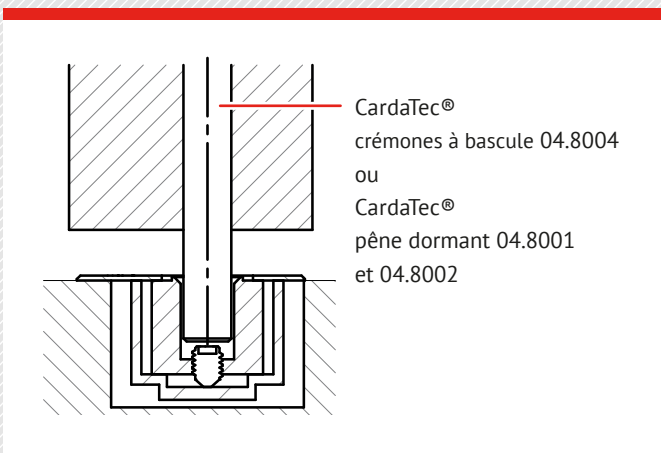

**Dimensions**

90 x 45 x 23,5 mm

Évidement du sol:

35 x 40 mm ou  $\varnothing$  38 mm, > 25 mm de profondeur

**Conseil pour les planificateurs, transformateurs et commerçants**

info@cardatec.ch · Téléphone +41 (0) 43 300 68 88