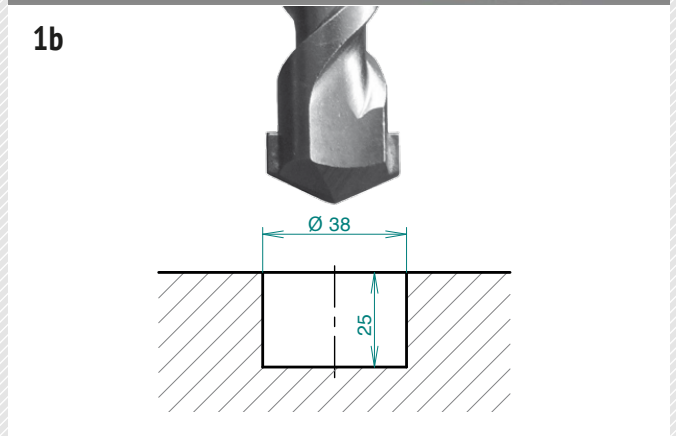

**Dimensions**

90 x 45 x 23,5 mm

Évidement du sol:

35 x 40 mm ou  $\varnothing$  38 mm, > 25 mm de profondeur

**Conseil pour les planificateurs, transformateurs et commerçants**

info@cardatec.ch · Téléphone +41 (0) 43 300 68 88