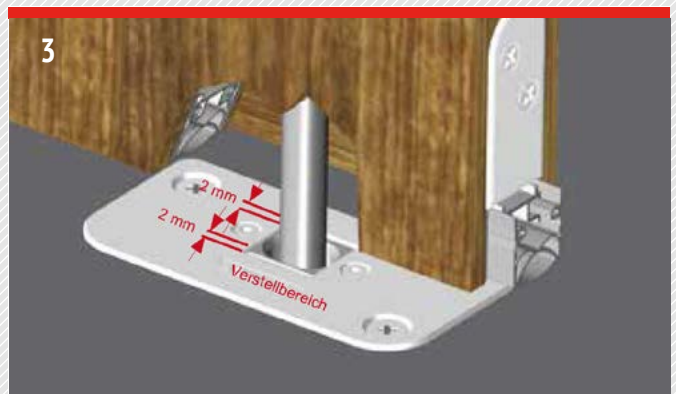

**Dimensions**

90 x 45 x 23,5 mm

Évidement du sol:

35 x 40 mm ou  $\varnothing$  38 mm, > 25 mm de profondeur

**Conseil pour les planificateurs, transformateurs et commerçants**

info@cardatec.ch · Téléphone +41 (0) 43 300 68 88