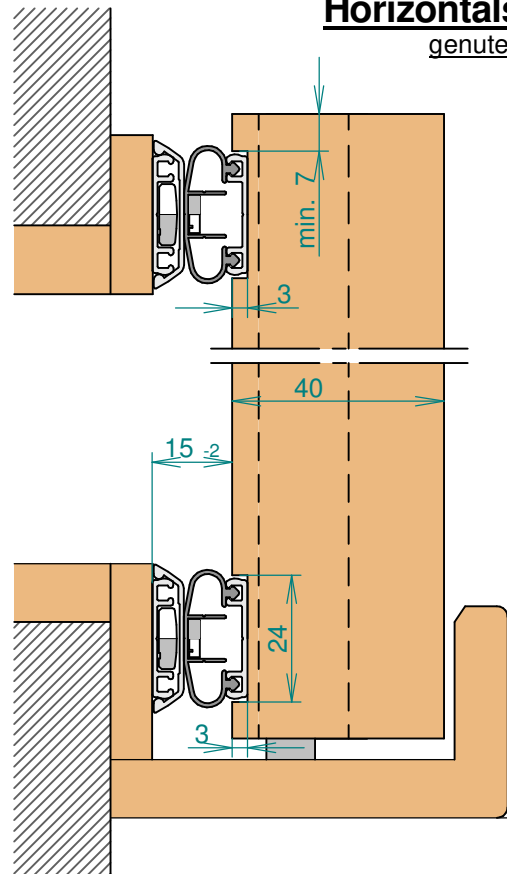

Vertikalschnitt

genutet

Horizontalschnitt

genutet

Horizontalschnitt

ausgefälzt

Urheberrecht: Diese Zeichnung ist unser geistiges Eigentum für die wir uns alle Rechte vorbehalten. Nutzung, sowie Vervielfältigung oder Weitergabe an dritte sind untersagt.

Material

Zeichnungs Nr.

D4motion Set Alu-100

Gepr. u. Freigabe

Datum Name
13.09.19 Doe.

Bezeichnung
Schiebetür vor der Wand lfd. Holz

Datum

Masstab