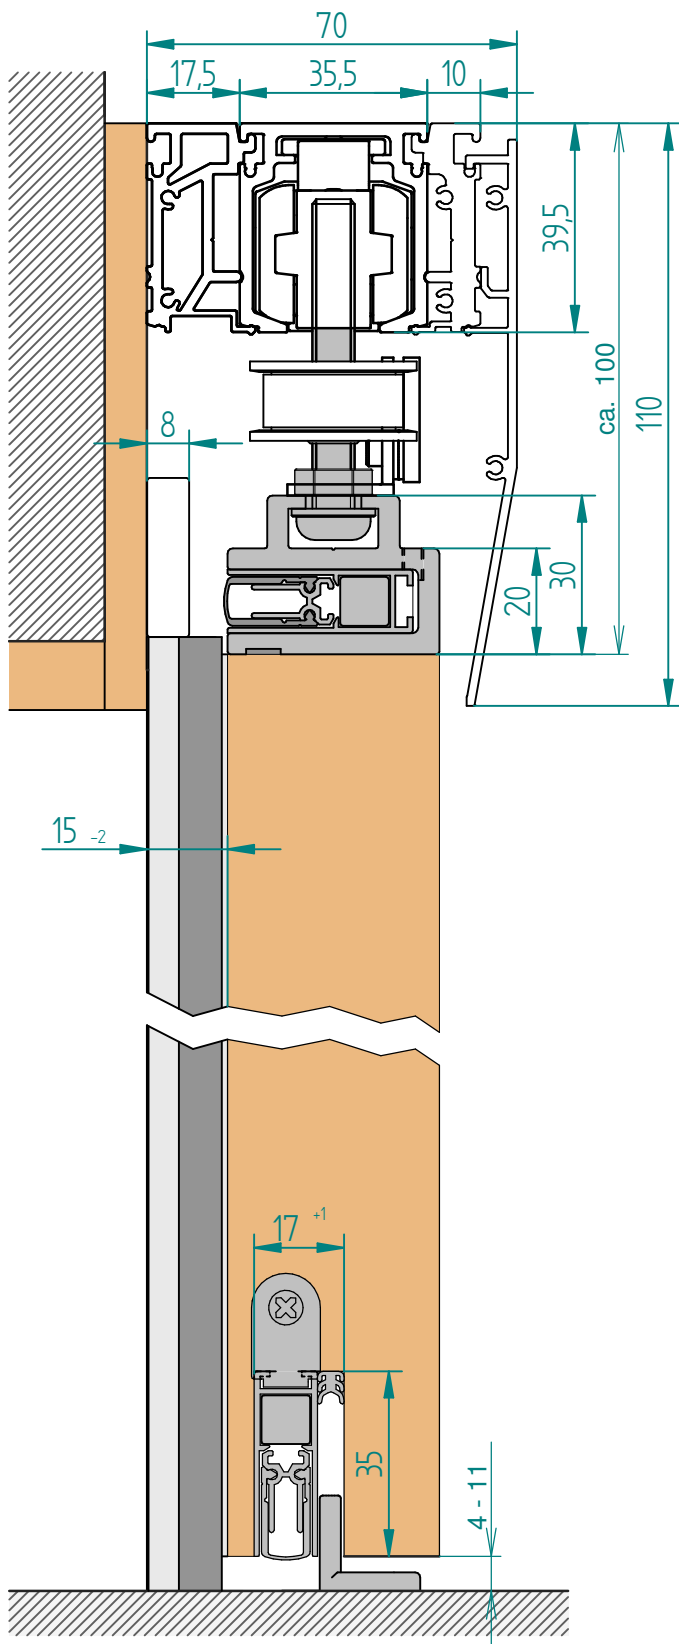

Vertikalschnitt

genutet

Horizontalschnitt

genutet

Horizontalschnitt

ausgefälzt

Urheberrecht: Diese Zeichnung ist unser geistiges Eigentum für die wir uns alle Rechte vorbehalten. Nutzung, sowie Vervielfältigung oder Weitergabe an dritte sind untersagt.

Material

Zeichnungs Nr.

D4motion Set Alu-100

Gepr. u. Freigabe

Datum Name
13.09.19 Doe.

Bezeichnung
Schiebetür vor der Wand lfd. Holz

Datum

Masstab