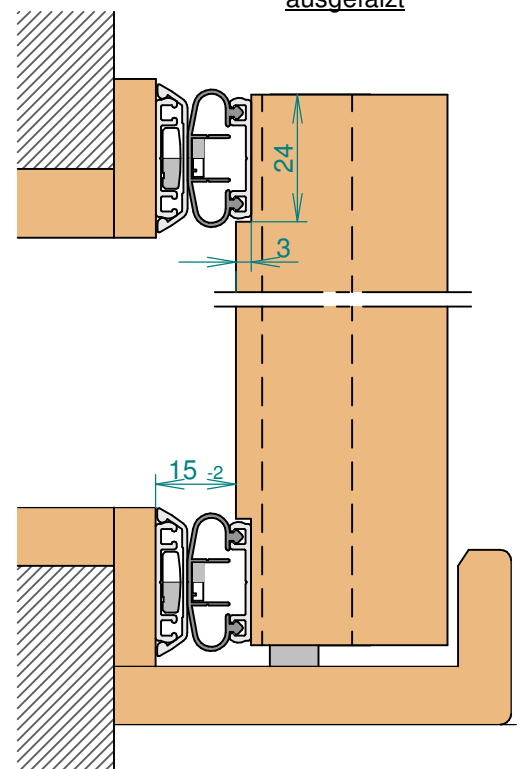

Vertikalschnitt

genutet

Horizontalschnitt

genutet

Horizontalschnitt

ausgefälzt

Urheberrecht: Diese Zeichnung ist unser geistiges Eigentum für die wir uns alle Rechte vorbehalten. Nutzung, sowie Vervielfältigung oder Weitergabe an dritte sind untersagt.

Material

Zeichnungs Nr.

D4motion Set Alu-100

Gepr. u. Freigabe

Datum Name
13.09.19 Doe.

Bezeichnung
Schiebetür vor der Wand lfd. Holz

Datum

Masstab